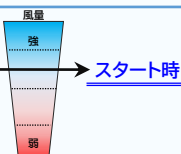

■ シルバー

■ ネイビー

サイズ	L	2L	3L	4L
着丈	68	72	74	75.5
バスト	<b>完売!</b>	130	134	138
参考身長	165~175 cm	175~185 cm	180~190 cm	180~190 cm
参考体重	60~67.5 kg	67.5~82.5 kg	82.5~90 kg	90~97.5 kg

■ 付属品

- ・バッテリー
- ・ファンシステム

単品でも  
購入OK!

< 販売店 >

ワークツールの総合商社  
**株式会社三愛**

〒490-1402  
愛知県弥富市五斗山3丁目131番地  
TEL:0567-56-3100 FAX:0567-56-3101  
HP: <http://www.san-i.co.jp/index2.html>

<HP>

電池重さ 220 g

軽い!

持ち時間

4点灯 4.5時間  
3点灯 8時間  
2点灯 12時間  
1点灯 18時間