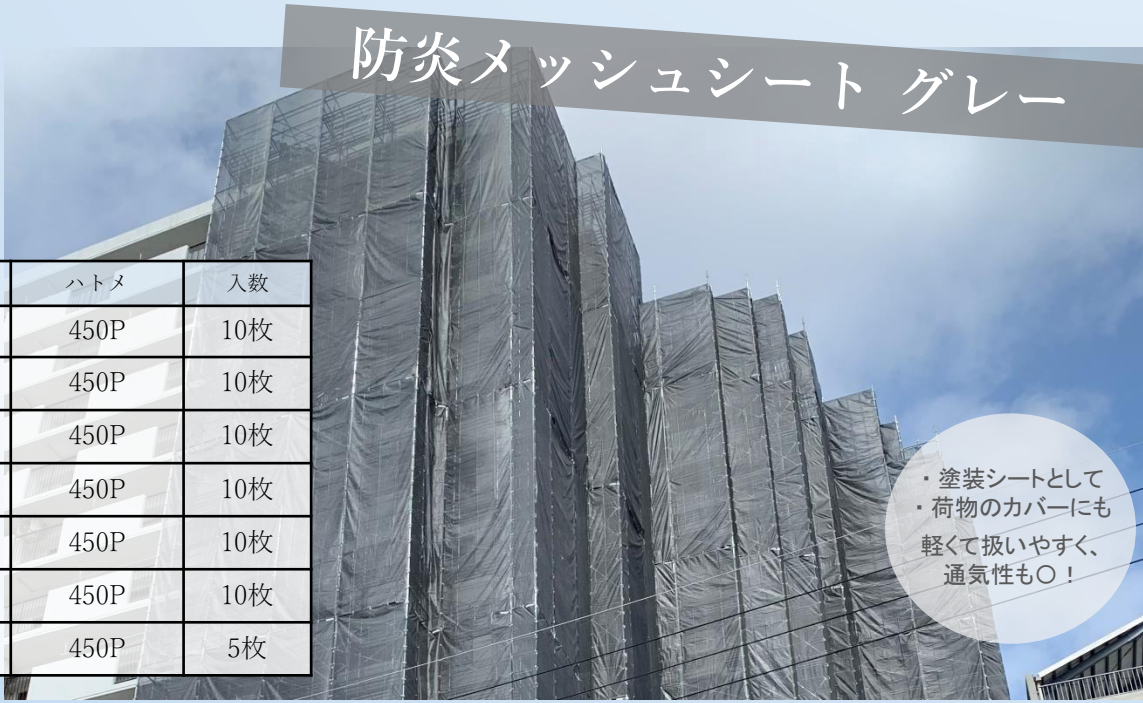

白防炎シート

- ・現場での安全確保に
- ・火災対策に

雨水や風よけにも！

規格	ハトメ	入数
1.8m×3.6m	450 P	10枚
1.8m×5.1m	450 P /425 P	10枚
1.8m×5.4m	450 P	10枚
2.7m×3.6m	450 P	10枚
3.6m×5.4m	450 P	5枚
5.4m×7.2m	450 P	2枚
10m×10m	900 P	1枚
0.93m×50m巻	-	1本
1.87m×50m巻	-	1本

防炎メッシュシート グレー

規格	ハトメ	入数
0.6m×6.3m	450P	10枚
0.9m×6.3m	450P	10枚
1.2m×6.3m	450P	10枚
1.5m×6.3m	450P	10枚
1.8m×5.4m	450P	10枚
1.8m×6.3m	450P	10枚
3.6m×5.4m	450P	5枚

- ・塗装シートとして
- ・荷物のカバーにも

軽くて扱いやすく、
通気性も○！

PE カット紐 60cm