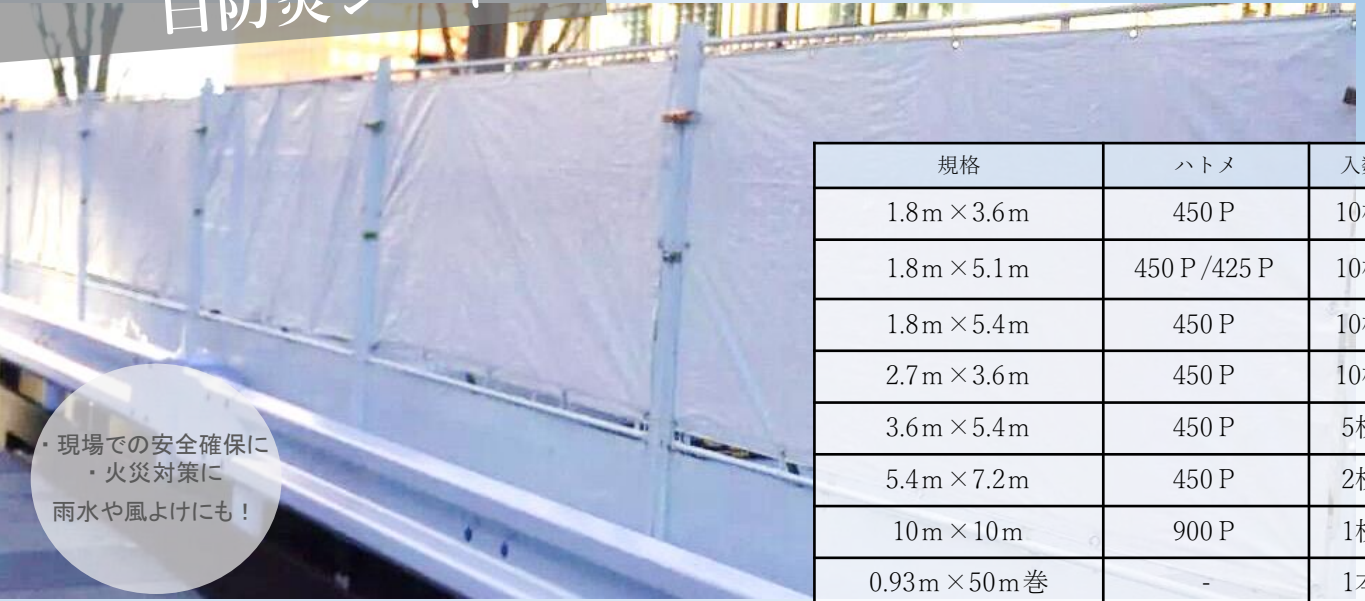

白防炎シート

- ・現場での安全確保に
- ・火災対策に

雨水や風よけにも！

規格	ハトメ	入数
1.8m×3.6m	450 P	10枚
1.8m×5.1m	450 P /425 P	10枚
1.8m×5.4m	450 P	10枚
2.7m×3.6m	450 P	10枚
3.6m×5.4m	450 P	5枚
5.4m×7.2m	450 P	2枚
10m×10m	900 P	1枚
0.93m×50m巻	-	1本
1.87m×50m巻	-	1本

防炎メッシュシート グレー

規格	ハトメ	入数
0.6m×6.3m	450P	10枚
0.9m×6.3m	450P	10枚
1.2m×6.3m	450P	10枚
1.5m×6.3m	450P	10枚
1.8m×5.4m	450P	10枚
1.8m×6.3m	450P	10枚
3.6m×5.4m	450P	5枚

- ・塗装シートとして
- ・荷物のカバーにも

軽くて扱いやすく、
通気性も○！

PE カット紐 60cm